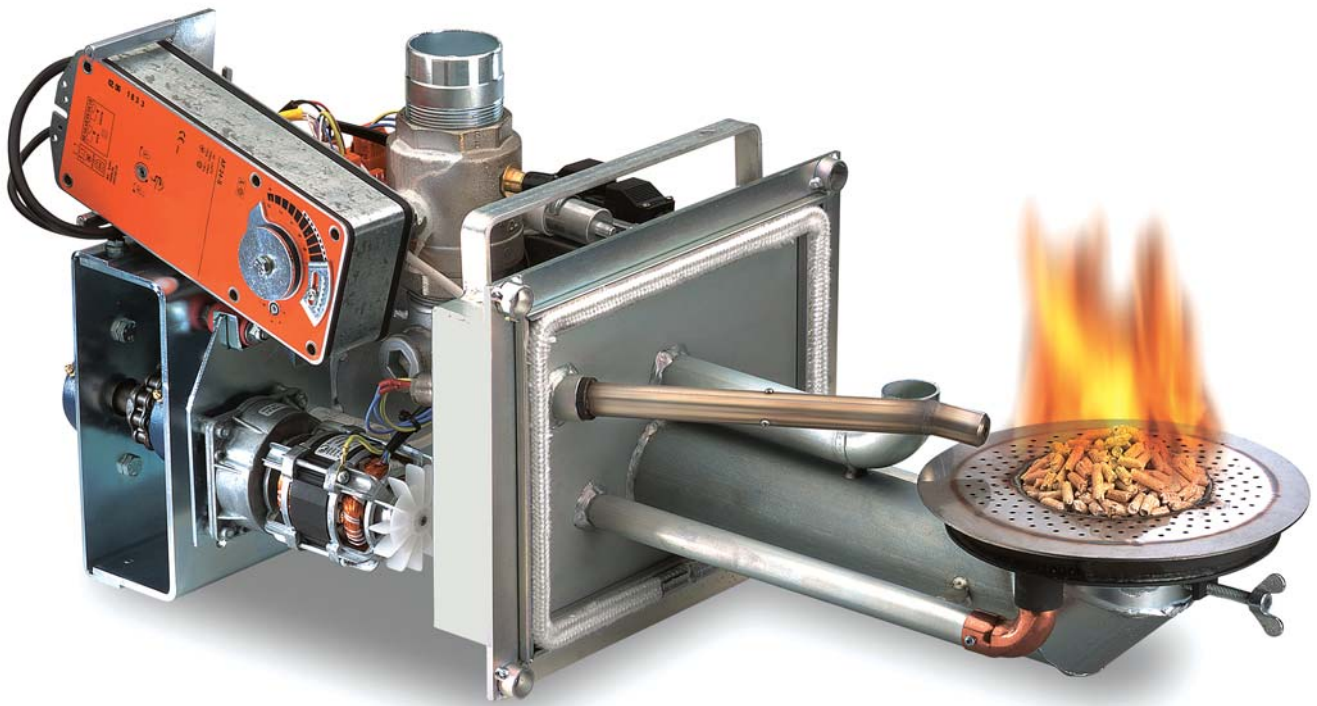

Welcher Kessel ist der richtige?

Der Pelletti von Paradigma

Als kompakter Dreizugkessel mit integriertem Regler bietet der Pelletti denselben Komfort wie eine moderne Öl- oder Gasheizung. Für Sie bedeutet das: Pelletszufuhr und Zündvorgang erfolgen vollautomatisch nach Ihren individuellen Vorgaben. Ihr SystemPartner gibt zu Beginn einfach die gewünschten Raumtemperaturen sowie Betriebsarten ein, und Ihr Pelletti heizt, wie Sie es sich vorstellen. Natürlich können Sie die Einstellungen jederzeit abändern bzw. vom SystemPartner ändern lassen.

Sie möchten wissen, welcher Pelletti der richtige für Sie ist – Ihr Paradigma SystemPartner informiert Sie gerne über die passende Kesselgröße.

Pelletti Hightech im Detail: die Unterschubfeuerung mit der Verbrennungsretorte aus hochlegiertem Edelstahl.

Ein Hightech-Kessel der neuesten Generation

Mit dem Pelletti hat Paradigma einen Kessel entwickelt, der den aktuellen Normen voll entspricht und mit seiner modernen Technik äußerst zukunftssicher ist. Die komplette Pelletti-Baureihe wurde mit dem Umweltzeichen „Blauer Engel“ ausgezeichnet. Damit wird schon heute der ab 2014 über die Bundesimmissionsschutz-Verordnung vorgeschriebene Grenzwert von 20 Milligramm pro Kubikmeter Abgas für neu installierte Anlagen eingehalten.